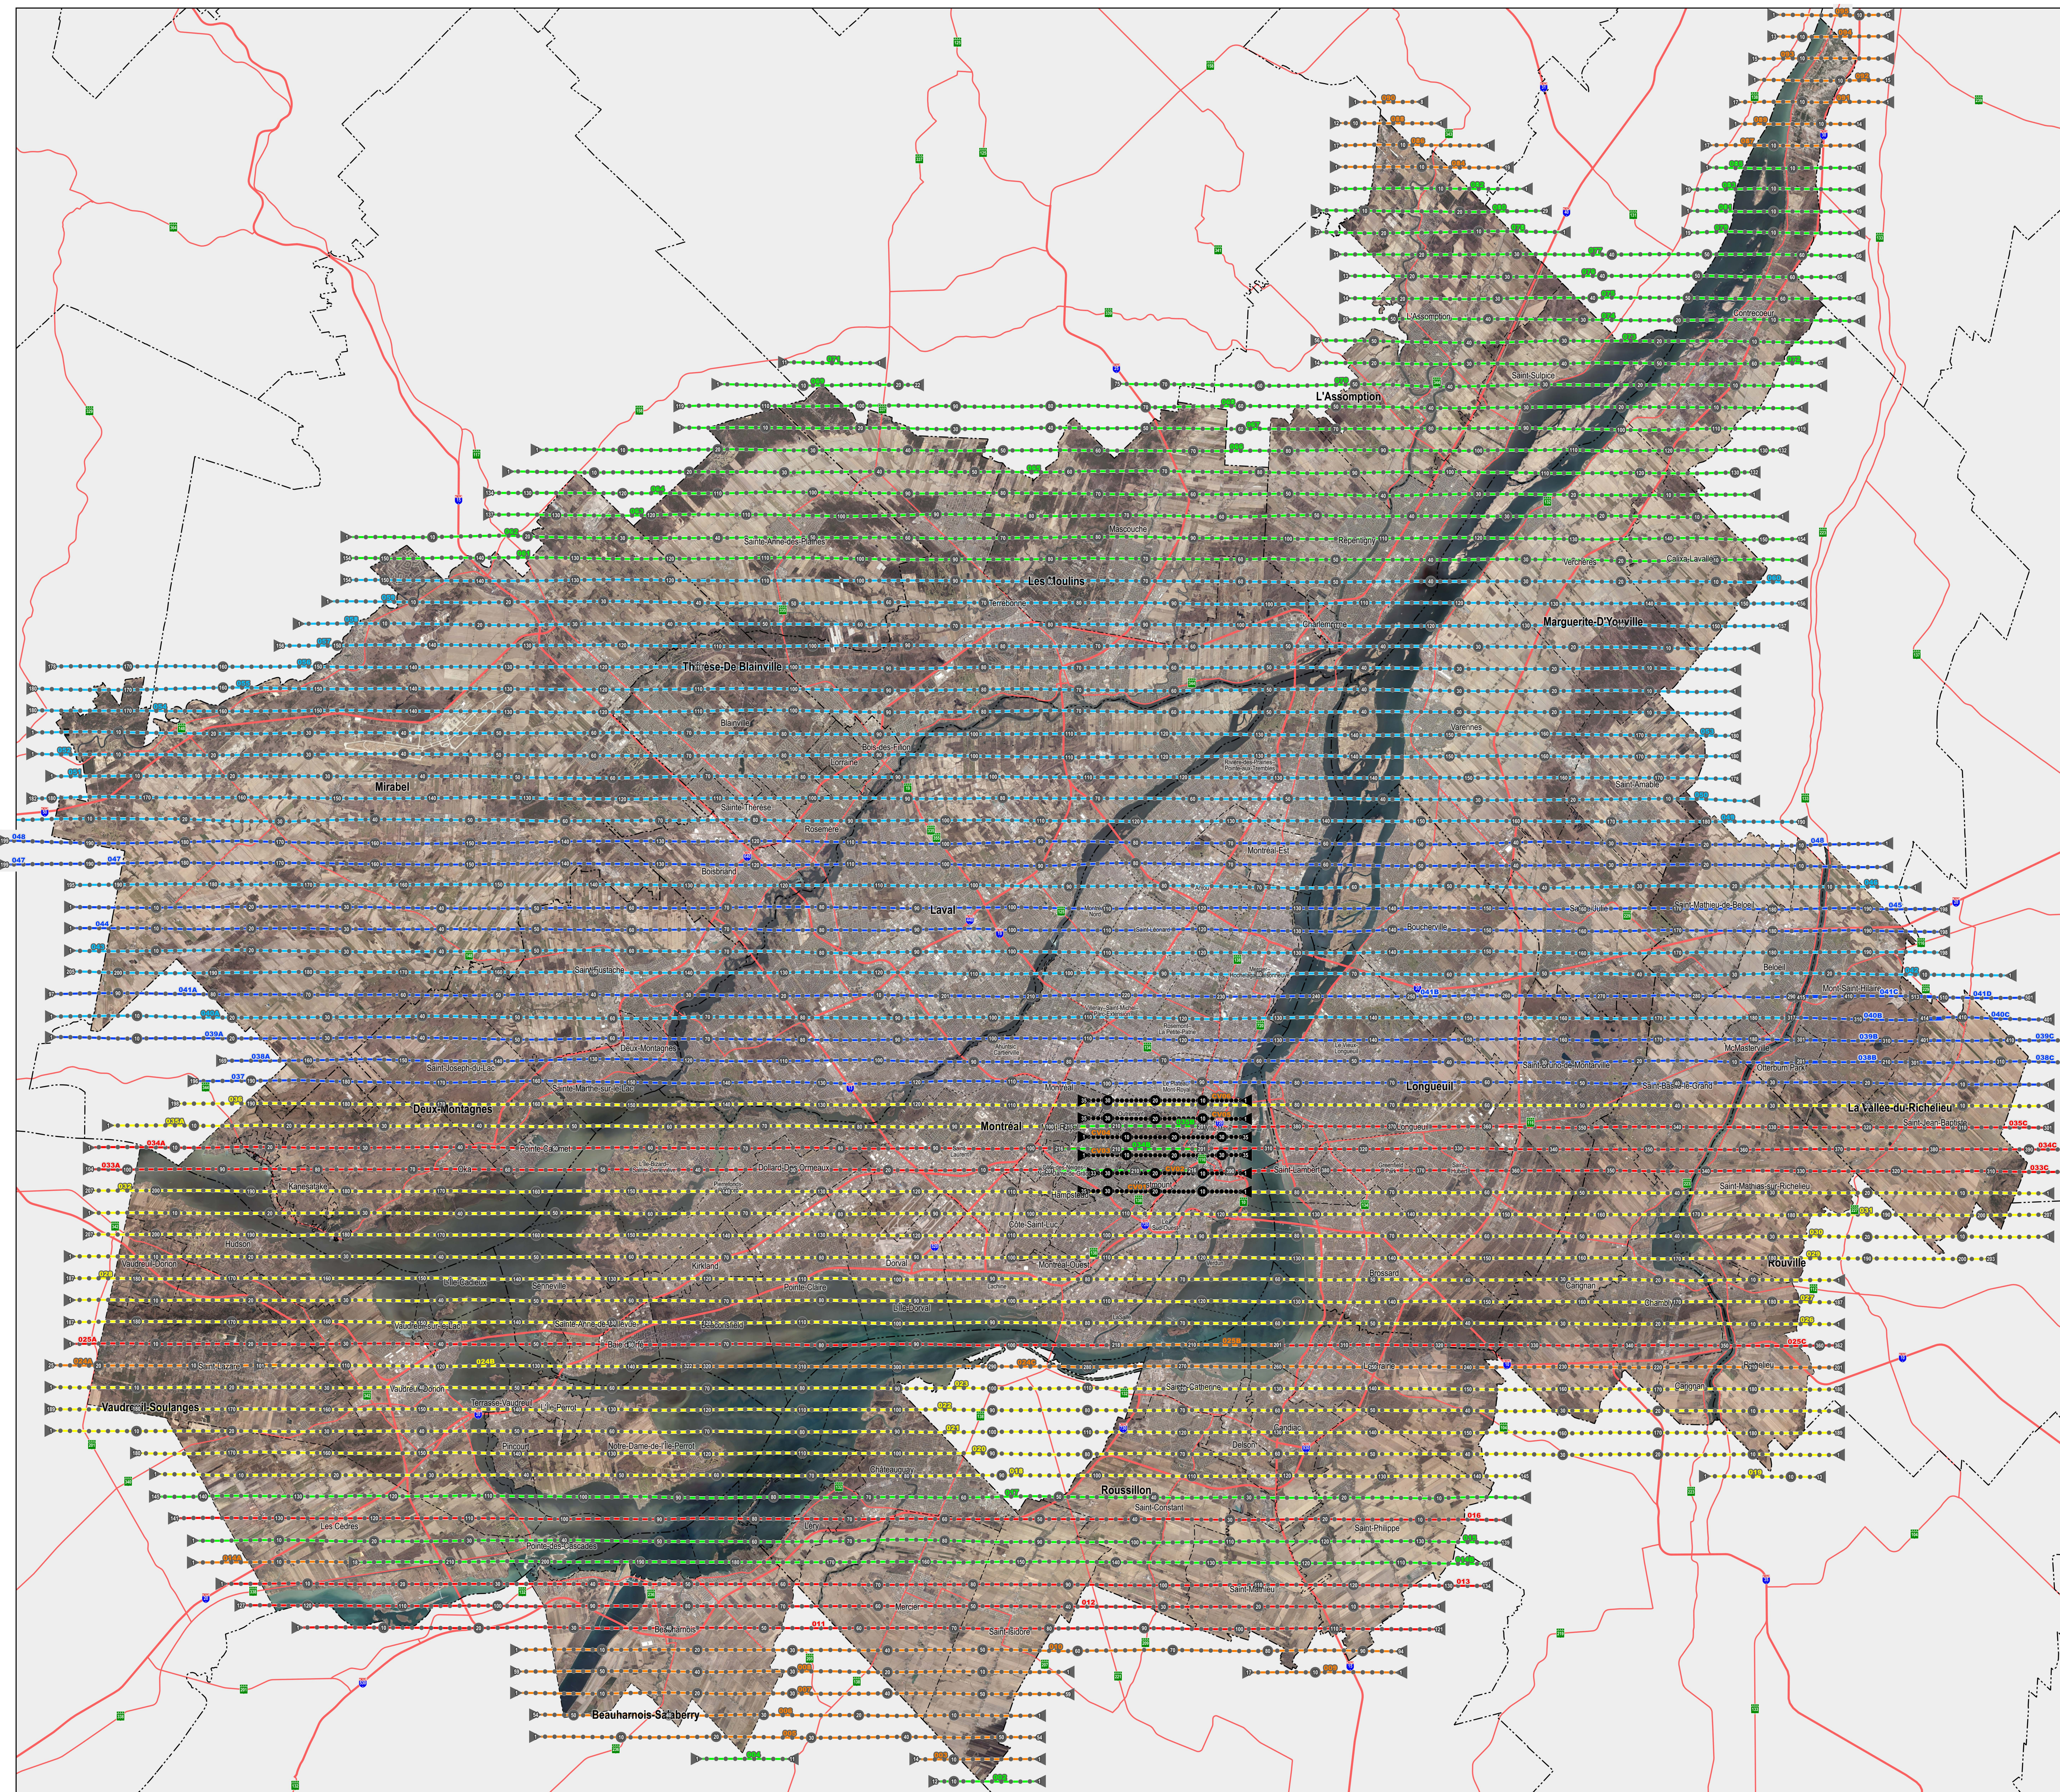

Lignes de vol
Résolution de 10 cm au sol

Dates des prises de vue
au printemps 2022

- 11 avril
- 12 avril
- 18 avril
- 30 avril
- 1 mai
- 7 mai

Projection: MTM (NAD83) (SRS) Zone 8

Index des lignes de vol
2022