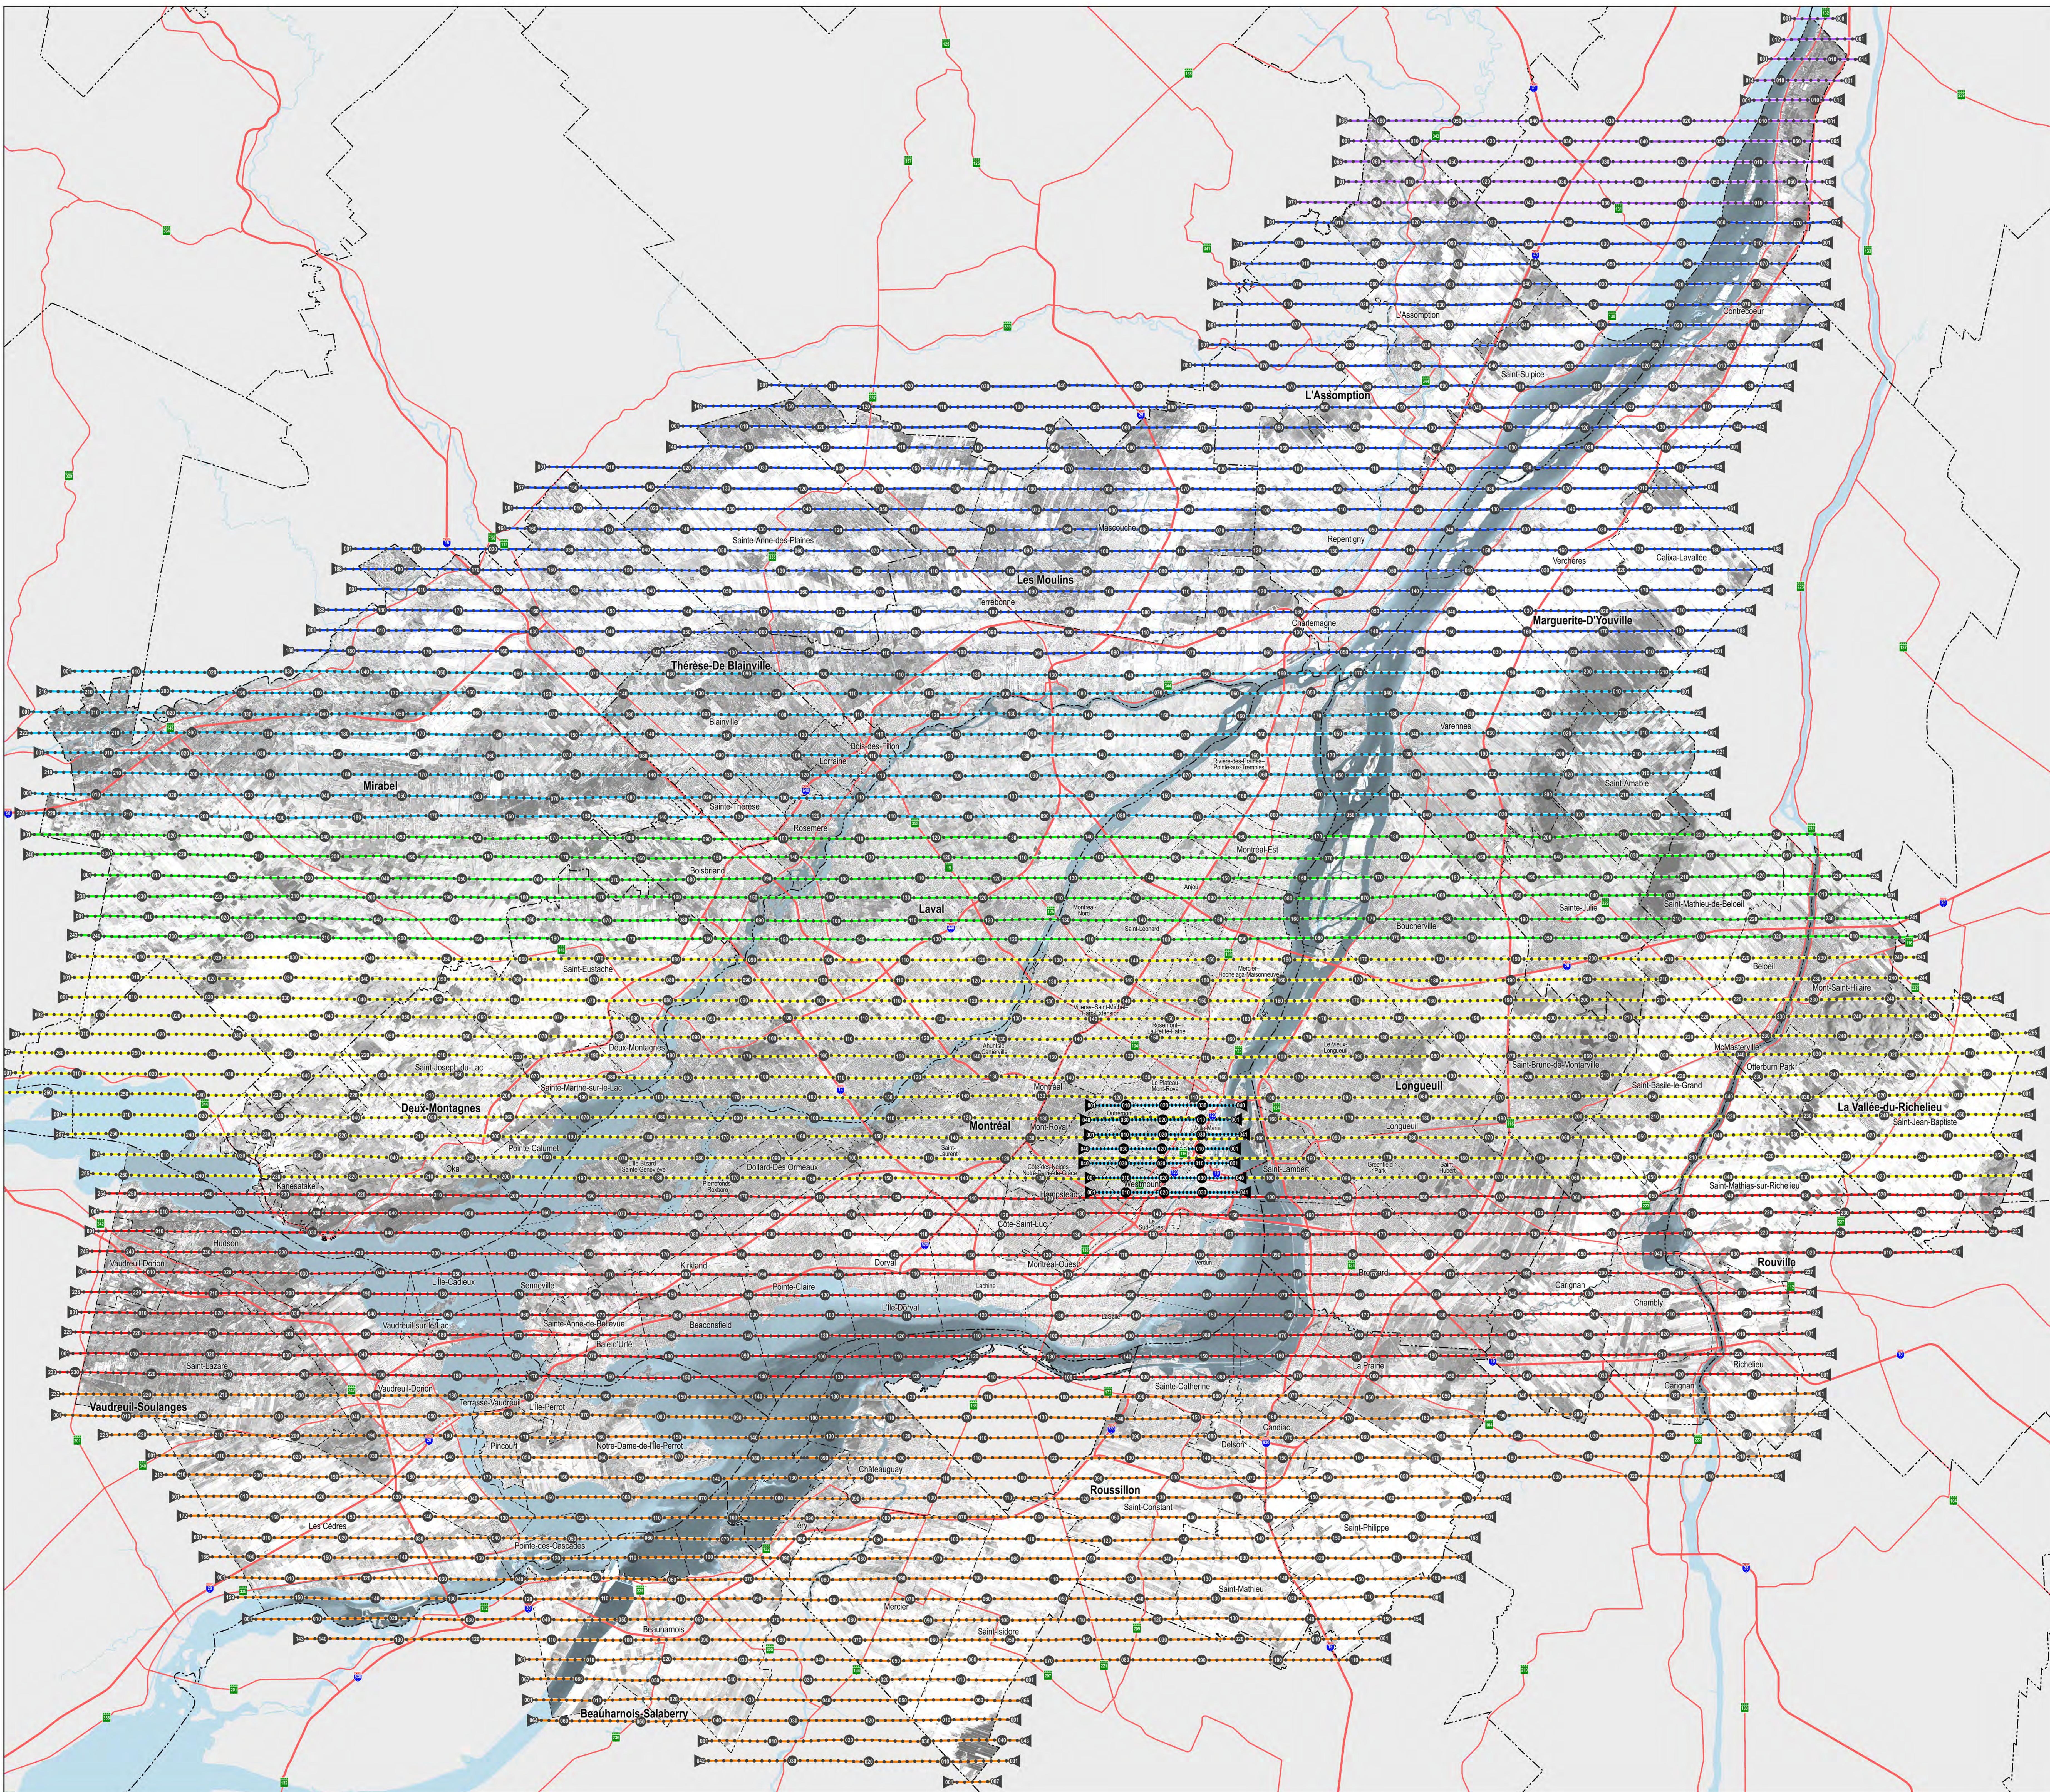

Lignes de vol
Résolution de 8 cm au sol

Dates des prises de vue
au printemps 2018

- 22 avril
- 23 avril
- 7 mai
- 8 mai
- 9 mai
- 13 mai
- 16 mai

Projection: MTR14683 (SRS) Zone 8

Index des lignes de vol
2018